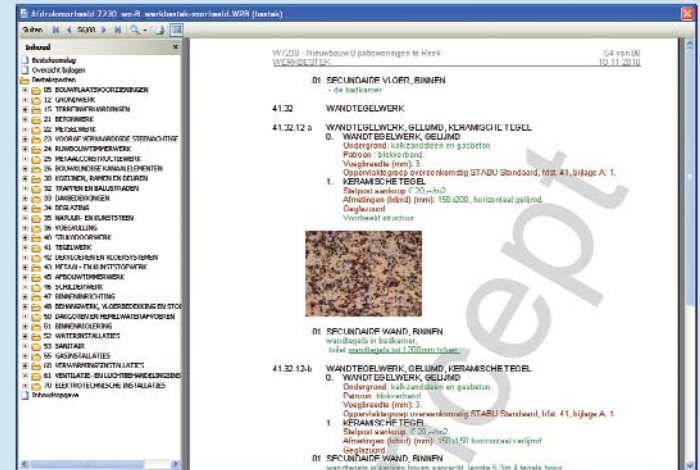

Afdrukvoorbeeld

De Woordpoort heeft ongekennde afdrukmogelijkheden. In kleur, plaatjes, kop- en voetteksten. Er kan van alles.