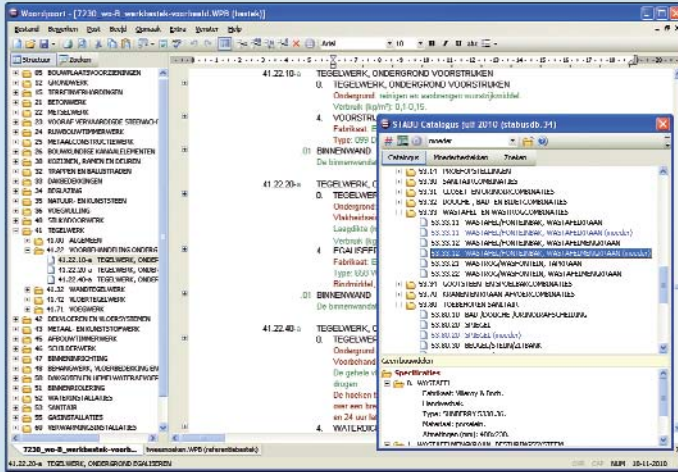

# WOORDPOORT

*bestek*

De Woordpoort is een STABU-bestekverwerker zonder weerga. Met het programma kunnen bestekschrijvers STABU-bestekteksten bekijken, opstellen en bewerken. Verfrissend eenvoudig en toch met meer mogelijkheden dan welke andere bestekverwerker ook. Zeer uitgebreide functionaliteit voor lay-out, tegelijkertijd werken in een onbeperkt aantal project- en moederbestekken, controle en mogelijkheden voor het definiëren van referentiebestekken. En... bovendien BIM proof!

## Belangrijkste functies

- De bediening van de Woordpoort is conform de Microsoft standaard.
- De Woordpoort kan meerdere 'Moederbestekken' als bureau-onderlegger gebruiken, die zijn geïntegreerd in de STABU-catalogus.
- De Woordpoort kan meerdere sorteercodes toepassen.
- De Woordpoort heeft een handige undo-functie.
- De Woordpoort kan afbeeldingen in een bestek opnemen.
- De Woordpoort heeft een automatische bestekcontrole en automatische updatefunctie.
- De Woordpoort heeft uitgebreide functies voor tekstopmaak, kleur en uitlijning.
- De Woordpoort heeft een spellingcontrole en autocorrectiefunctie.
- De Woordpoort heeft uitgebreide printopties.
- Met de Woordpoort kunt u bestanden exporteren naar Word en PDF.
- Met de Woordpoort kunt u automatisch een Nota van Inlichtingen genereren.
- De Woordpoort heeft een koppeling met de Knaakbaak, de Digitale Bouw Bibliotheek, de Nationalebesteksite.nl en Bestekservices.nl

## Moederbestek

De Woordpoort heeft de unieke optie om een of meerdere moederbestekken in de STABU-catalogus te integreren. Hierdoor kan snel een keuze worden gemaakt om een bestaande post of een nieuwe te gebruiken.