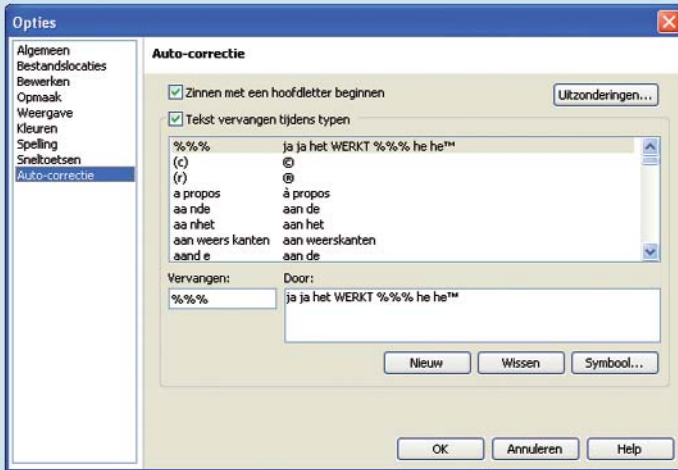

# WOORDPOORT

*bestek*

De Woordpoort is een STABU-bestekverwerker zonder weerga. Met het programma kunnen bestekschrijvers STABU-bestekteksten bekijken, opstellen en bewerken. Verfrissend eenvoudig en toch met meer mogelijkheden dan welke andere bestekverwerker ook. Zeer uitgebreide functionaliteit voor lay-out, tegelijkertijd werken in een onbeperkt aantal project- en moederbestekken, controle en mogelijkheden voor het definiëren van referentiebestekken. En... bovendien BIM proof!

## Belangrijkste functies

- De bediening van de Woordpoort is conform de Microsoft standaard.
- De Woordpoort kan meerdere 'Moederbestekken' als bureau-onderlegger gebruiken, die zijn geïntegreerd in de STABU-catalogus.
- De Woordpoort kan meerdere sorteercodes toepassen.
- De Woordpoort heeft een handige undo-functie.
- De Woordpoort kan afbeeldingen in een bestek opnemen.
- De Woordpoort heeft een automatische bestekcontrole en automatische updatefunctie.
- De Woordpoort heeft uitgebreide functies voor tekstopmaak, kleur en uitlijning.
- De Woordpoort heeft een spellingcontrole en autocorrectiefunctie.
- De Woordpoort heeft uitgebreide printopties.
- Met de Woordpoort kunt u bestanden exporteren naar Word en PDF.
- Met de Woordpoort kunt u automatisch een Nota van Inlichtingen genereren.
- De Woordpoort heeft een koppeling met de Knaakbaak, de Digitale Bouw Bibliotheek, de Nationalebesteksite.nl en Bestekservices.nl

# Een greep uit de vele mogelijkheden van de Woordpoort

## Moederbestek

De Woordpoort heeft de unieke optie om een of meerdere moederbestekken in de STABU-catalogus te integreren. Hierdoor kan snel een keuze worden gemaakt om een bestaande post of een nieuwe te gebruiken.