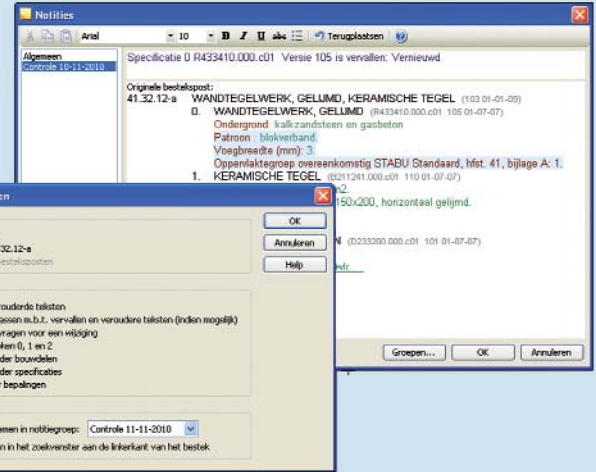

Controle en resultaat

Woordpoortbestekken kunnen op meerdere punten gecontroleerd worden, o.a. op verouderde teksten en of alles overeenkomstig de STABU-standaard is.